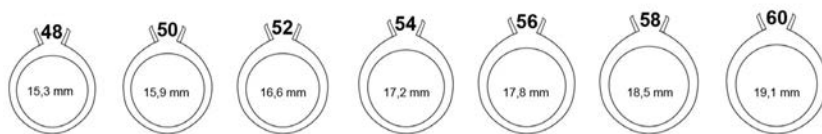

Die richtige Größe finden

Kettenlänge

Die Halsketten von Sif Jakobs Jewellery sind in verschiedenen Größen und Längen erhältlich.

Das nebenstehende Bild stellt dar, wie die Halsketten fallen, wenn sie getragen werden. Dies erleichtert die Auswahl der richtigen Länge.

Ringgrößen - Durchmesser Ø

Wir führen Ringgrößen in 50, 52, 54, 56, 58, 60.

RING SIZE COMPARISON TABLE

DIAMETER

SJJ	UK	US	INCHES	MM
48	H - I	4 - 5	0,60	15,3
50	J - K	5 - 6	0,63	15,9
52	L - M	6 - 7	0,65	16,6
54	M - N	7	0,68	17,2
56	O - P	7 - 8	0,70	17,8
58	P - Q	8 - 9	0,73	18,5
60	R - S	9 - 10	0,75	19,1