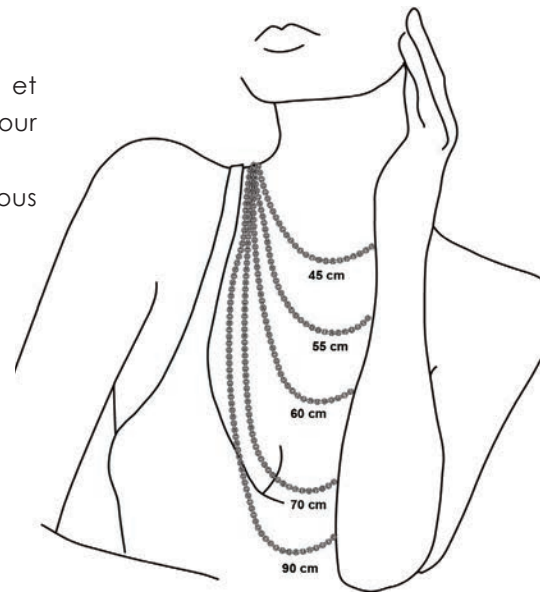

Tailles de bagues - Diamètre Ø

Nous proposons des bagues dans les tailles 50, 52, 54, 56, 58, 60.

RING SIZE COMPARISON TABLE

DIAMETER

SJJ	UK	US	INCHES	MM
48	H - I	4 - 5	0,60	15,3
50	J - K	5 - 6	0,63	15,9
52	L - M	6 - 7	0,65	16,6
54	M - N	7	0,68	17,2
56	O - P	7 - 8	0,70	17,8
58	P - Q	8 - 9	0,73	18,5
60	R - S	9 - 10	0,75	19,1