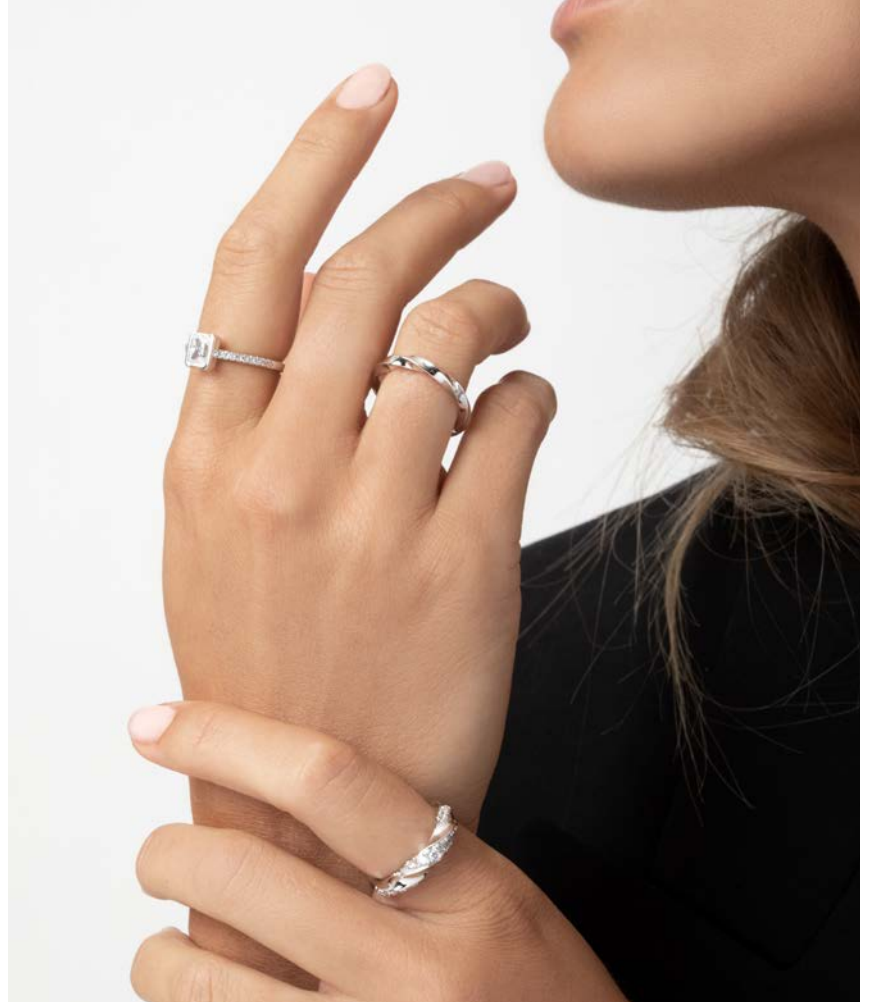

5 710698 076984

Adjustable chains

Ferrara

SJ-R12107-SG

BEST SELLER

SJ-R12107-SS

BEST SELLER

FERRARA PICCOLO PIANURA RING
RING SIZE: 50 - 60
Height 2,5 mm, thickness 2,5 mm