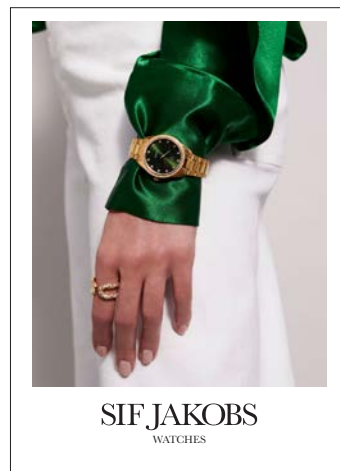

VALERIA POSTER A1
SJ-POSTER-A1-VALERIA
17290
(594 mm x 841 mm) 1 pc.

5 710698 800367