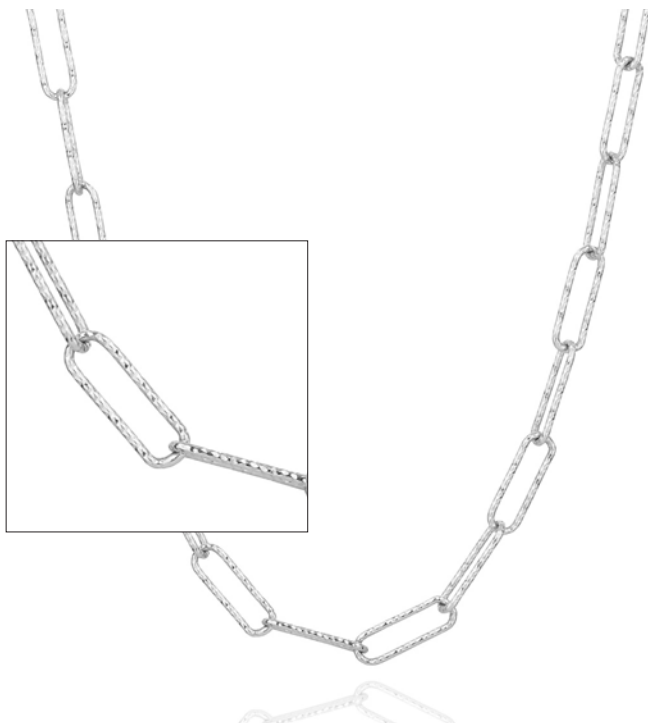

SJ-B12292-SG
17276

5 710698 080530

LUCE GRANDE BRACELET

Bracelet Measurements, width 5,5 mm, thickness 1,1 mm, length up to 18 cm

SJ-C12292-SS
17274

5 710698 080516

SJ-C12292-SG
16972

5 710698 077905