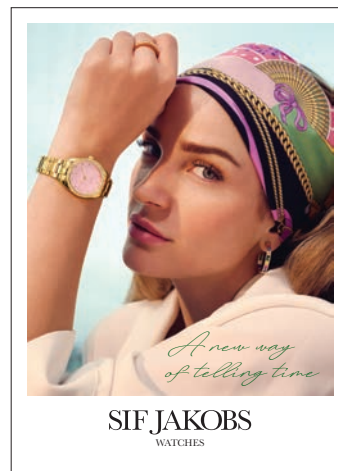

POSTER A1 VALERIA PINK
SJ-POSTER A1 VAPI
17531
(594 mm x 841 mm) 1 pc.

5 710698 082725