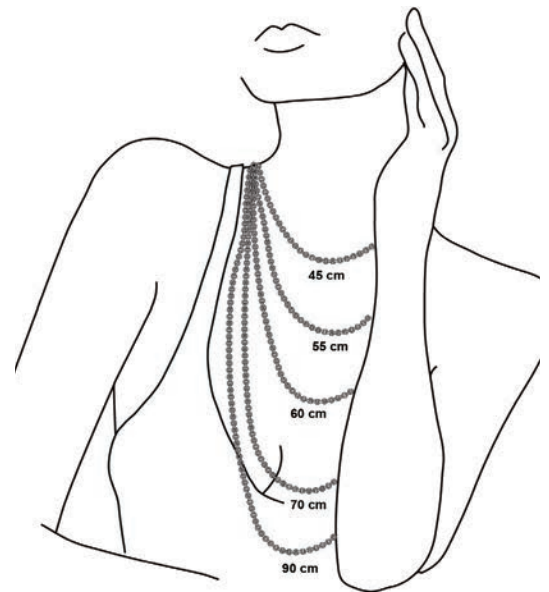

Die richtige Größe finden

Kettenlänge

Die Halsketten von Sif Jakobs Jewellery sind in verschiedenen Größen und Längen erhältlich.

Das nebenstehende Bild stellt dar, wie die Halsketten fallen, wenn sie getragen werden. Dies erleichtert die Auswahl der richtigen Länge.